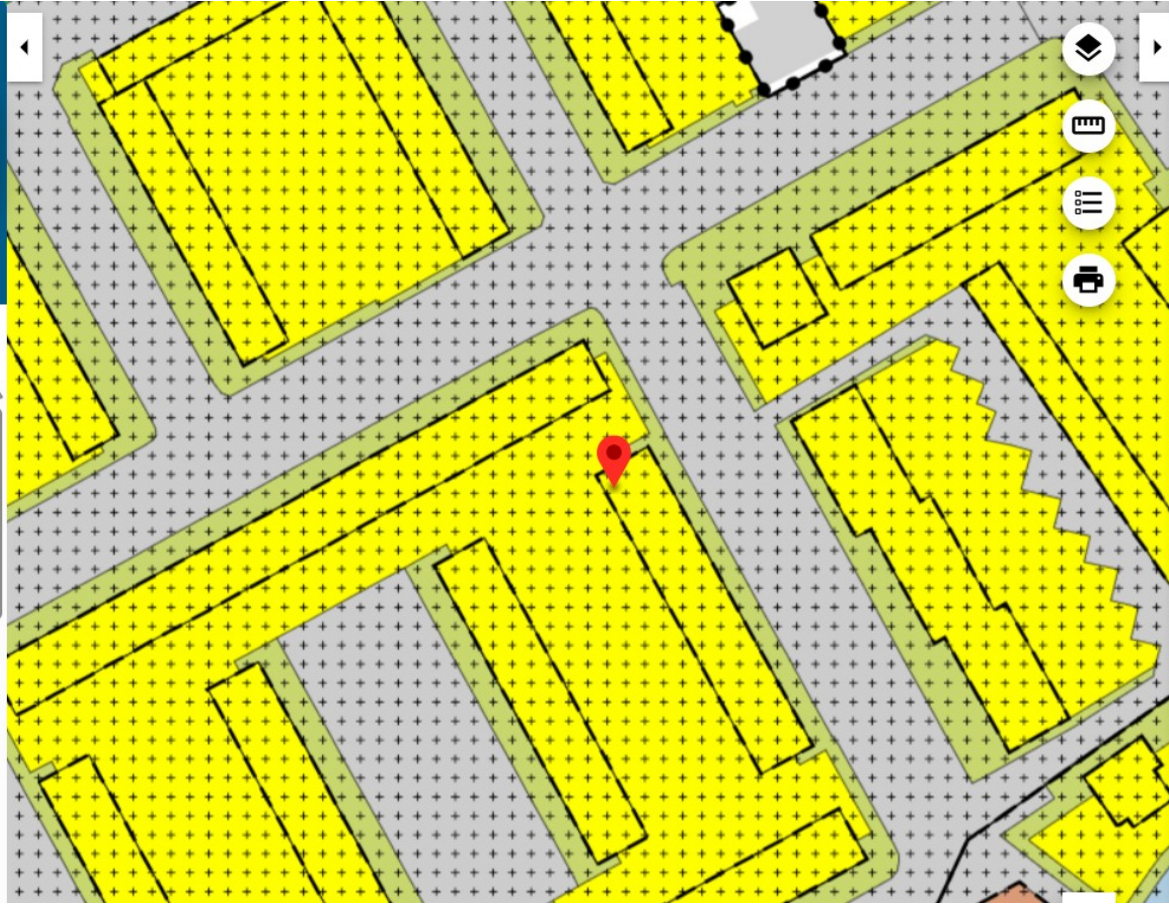

ADRES

PLANNAAM OF -NUMMER

2235AX 2

Lambrechtsveld 2, 2235AX Valkenburg

GEMEENTE (9) PROVINCIE (1) RIJK (5)

BESTEMMINGSPLANNEN

- G** Parapluplan Parkeren Katwijk
bestemmingsplan
onherroepelijk (vastgesteld 2021-03-11)
- G** Parapluplan Standplaatsen Katwijk
bestemmingsplan
onherroepelijk (vastgesteld 2020-03-12)
- G** Parapluplan Parkeren Katwijk
bestemmingsplan
onherroepelijk (vastgesteld 2018-02-15)
- G** Valkenburg Dorp
bestemmingsplan

PLEKINFO DOCUMENTEN KENMERKEN

89576, 466345

Enkelbestemming
Wonen

Dubbelbestemming
Waarde - Archeologisch
verwachtingsgebied

Bouwvlak

Funcctieaanduiding
specifieke vorm van waarde -
archeologisch verwachtingsgebied 1